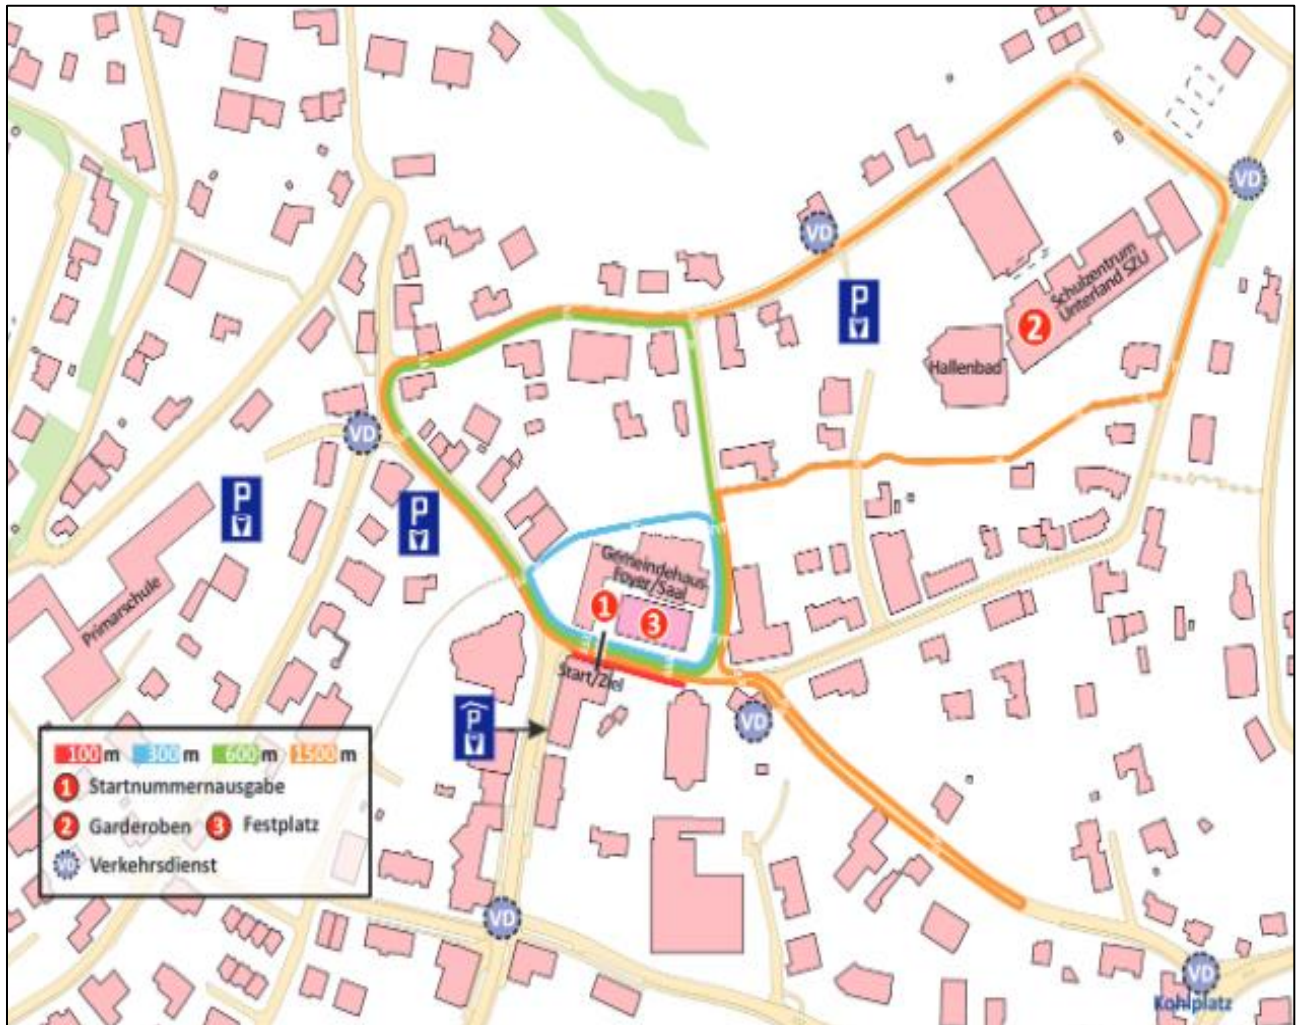

64. Internationaler Bretschalaufl / www.bretschalaufl.li

Samstag, 20. April 2024 / Dorfplatz Eschen

Veranstalter: TV Eschen-Mauren / Liechtensteiner Leichtathletikverband

SAUBERE-VERANSTALTUNG.CH
PLATTFORM FÜR NACHHALTIGE SPORT- UND KULTUREVENTS

Hauptsponsoren

ilb¹⁸⁶¹

thyssenkrupp